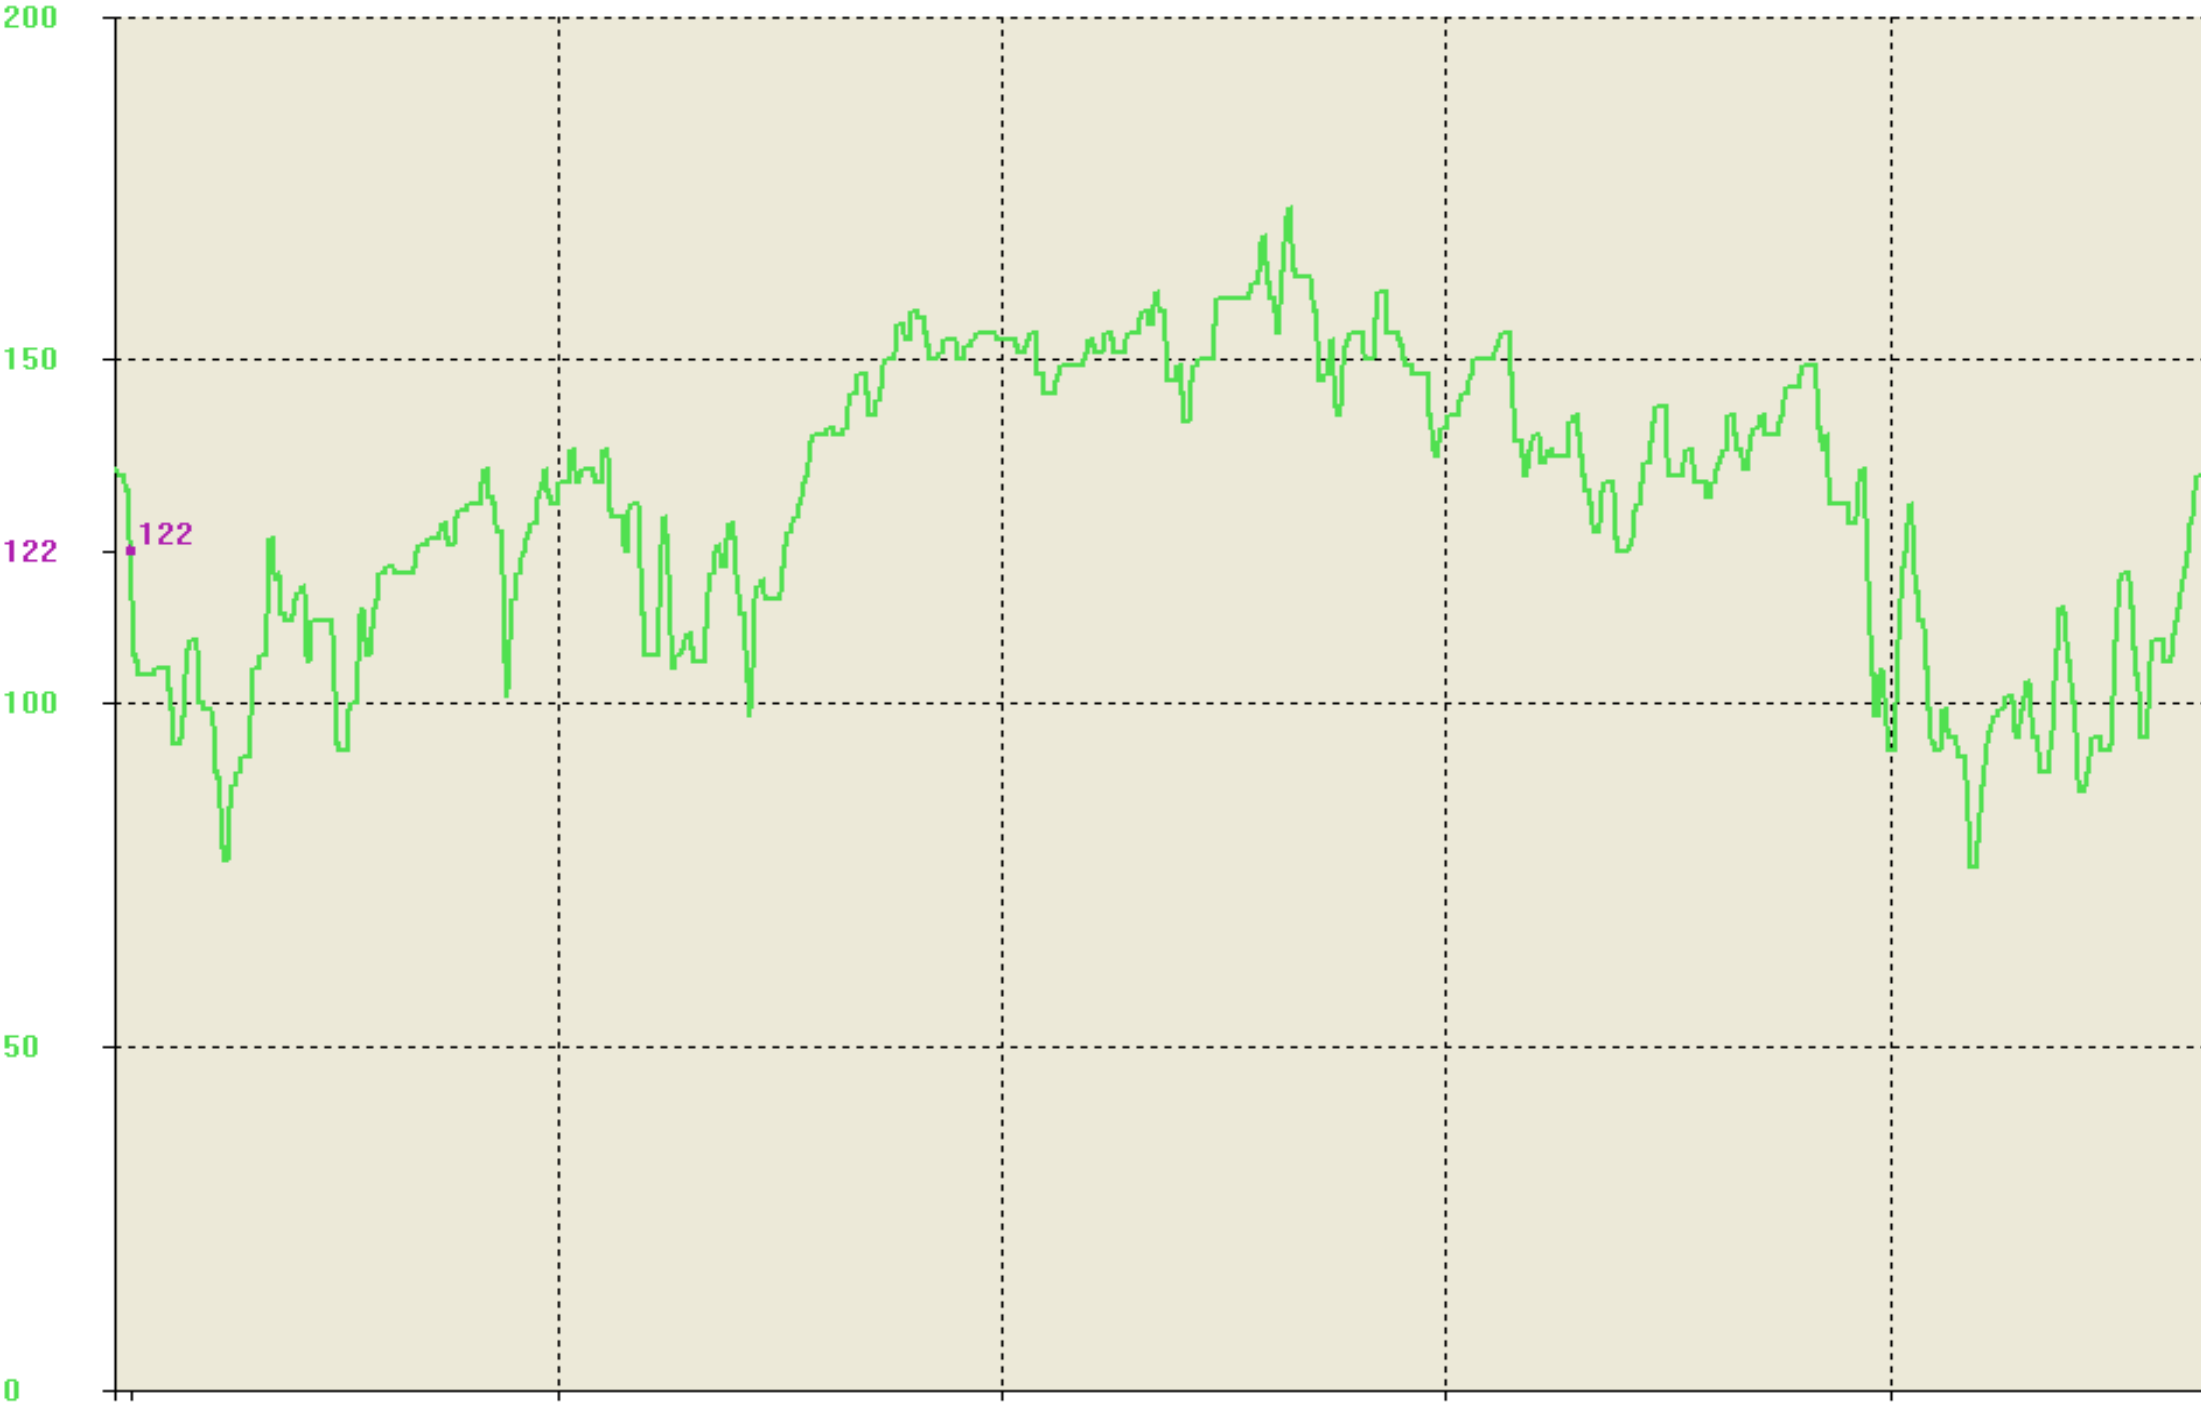

Altitude
(meter)

01:08
00:00

30:00

01:00:00

01:30:00

02:00:00